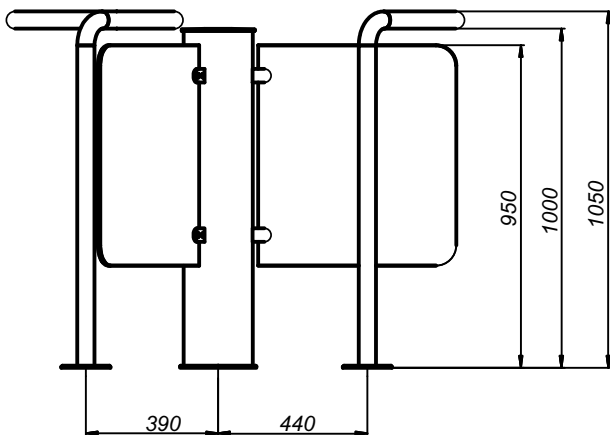

Технічні характеристики:

Ширина турнікету, мм	1350
Довжина турнікету, мм	1440
Висота турнікету, мм	1050
Ширина проходу, мм	560
Механізм	сервопривідний (моторизований)

Управляється за допомогою:

системи контролю доступу;

пульту управління

При відключенні живлення прохід розблоковано в двох напрямках

Електричні характеристики:

- Напруга живлення:
  - первинна - (100-240)В, 50/60 Гц;
  - вторинна - 12 В
- Максимальне енергоспоживання: 55 Вт

Виконання турнікету:

Стандартне виконання корпусу:	шліфована нержавіюча сталь AISI 304
Доступні варіанти:	-шліфована нержавіюча сталь AISI 316 -полірована нержавіюча сталь AISI 304 -полірована нержавіюча сталь AISI 316 -порошкове покриття за шкалою RAL

Рекомендовані області застосування:

- Бізнес (офісні) центри
- Державні установи
- Промислові підприємства
- Фінансові установи
- Приміщення аеропортів
- Готелі
- Спорткомплекси
- Зони відпочинку
- Навчальні заклади та інші