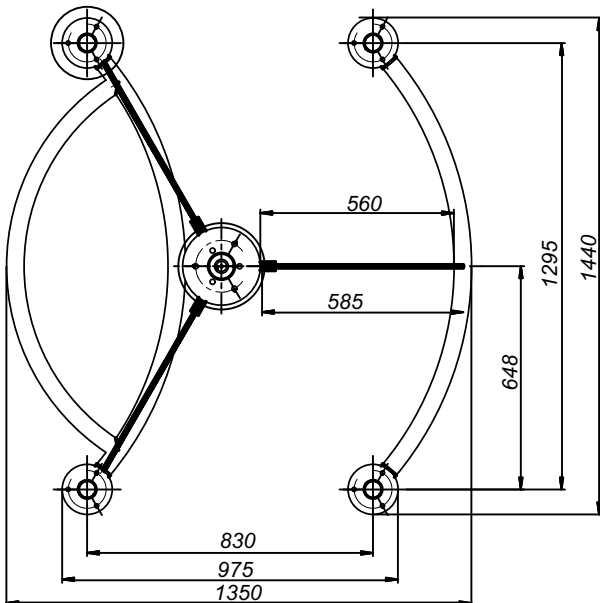

Технічні характеристики:

Ширина турнікету, мм	1350
Довжина турнікету, мм	1440
Висота турнікету, мм	1050
Ширина проходу, мм	560
Механізм	сервопривідний (моторизований)

Управляється за допомогою:

системи контролю доступу;

пульту управління

При відключенні живлення прохід розблоковано в двох напрямках

Електричні характеристики:

- Напруга живлення:
  - первинна - (100-240)В, 50/60 Гц;
  - вторинна - 12 В
- Максимальне енергоспоживання: 55 Вт

Виконання турнікету:

Стандартне виконання корпусу:	шліфована нержавіюча сталь AISI 304
Доступні варіанти:	-шліфована нержавіюча сталь AISI 316 -полірована нержавіюча сталь AISI 304 -полірована нержавіюча сталь AISI 316 -порошкове покриття за шкалою RAL

Рекомендовані області застосування:

- Бізнес (офісні) центри
- Державні установи
- Промислові підприємства
- Фінансові установи
- Приміщення аеропортів
- Готелі
- Спорткомплекси
- Зони відпочинку
- Навчальні заклади та інші