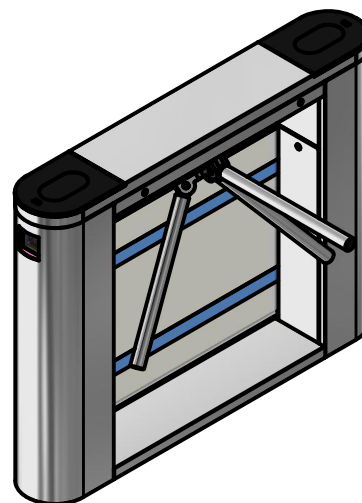

Турникеты триподы
Galaxy-M

www.tiso.global

*147-10.05.00.00

Крышка из нержавеющей
стали со стеклянной вставкой

*147-10.05.00.00-01

Сплошная стеклянная
крышка

Турникеты триподы
Galaxy-M

www.tiso.global