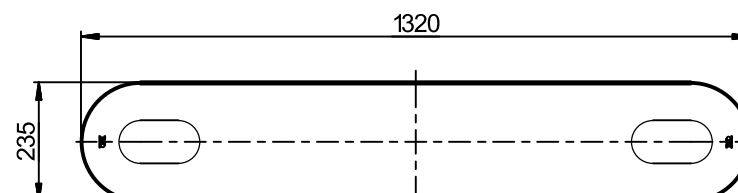

Турникеты триподы
Galaxy-M

www.tiso.global

*147-10.05.00.00

Крышка из нержавеющей
стали со стеклянной вставкой

*147-10.05.00.00-01

Сплошная стеклянная
крышка

Турникеты триподы
Galaxy-M

www.tiso.global