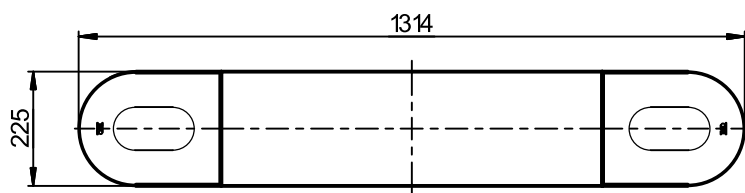

Турникеты триподы
Galaxy-M

www.tiso.global

*147-10.05.00.00

Крышка из нержавеющей
стали со стеклянной вставкой

*147-10.05.00.00-01

Сплошная стеклянная
крышка

Турникеты триподы
Galaxy-M

www.tiso.global