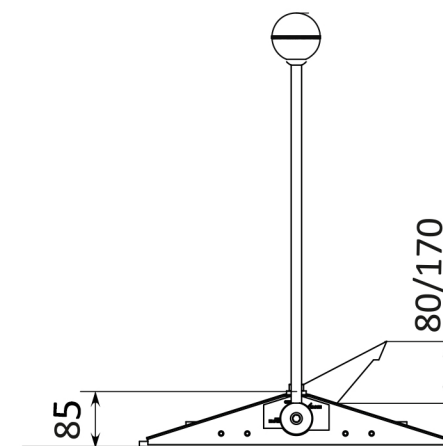

Накладной тип установки

Механический Tire-killers
RB379-06/RB379-07
RB371-02/RB371-03

www.tiso.global