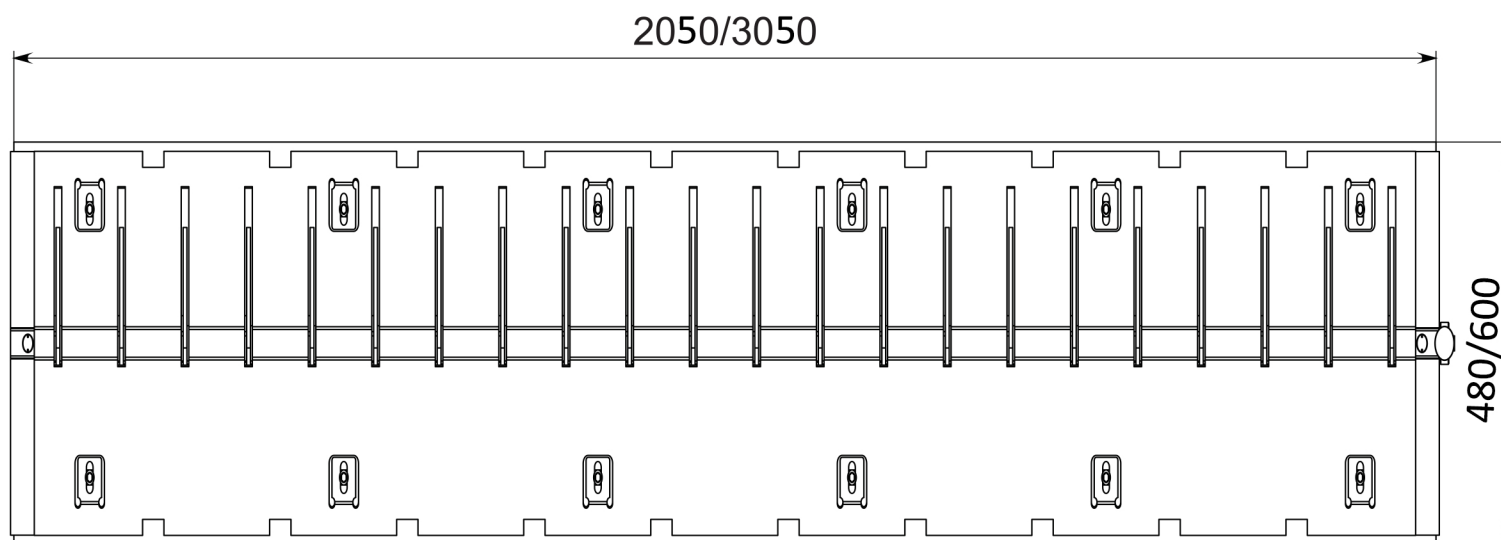

Накладной тип установки

Механический Tire-killers
RB379-06/RB379-07
RB371-02/RB371-03

www.tiso.global