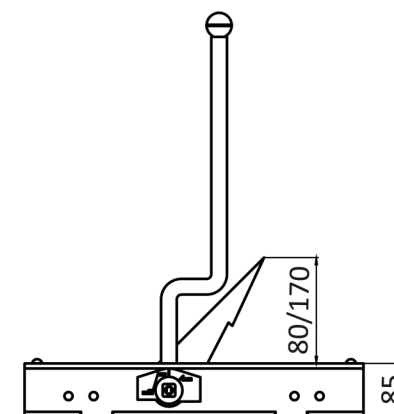

Погружной тип установки

Механический Tire-killers  
RB379-16/RB379-17  
RB371-07/RB371-08

[www.tiso.global](http://www.tiso.global)