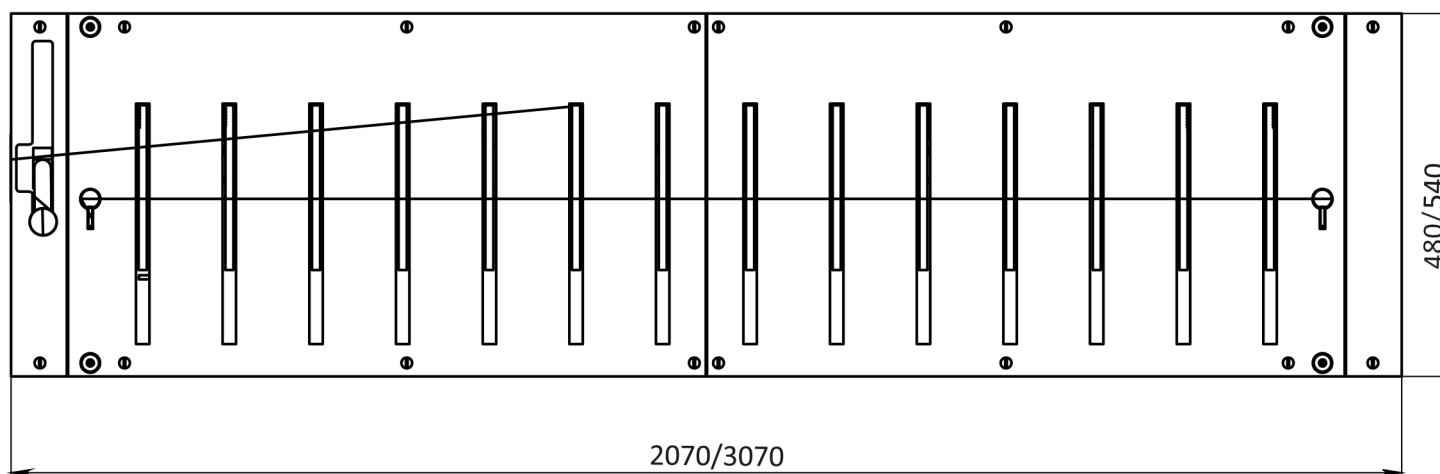

Погружной тип установки

Механический Tire-killers  
RB379-16/RB379-17  
RB371-07/RB371-08

[www.tiso.global](http://www.tiso.global)