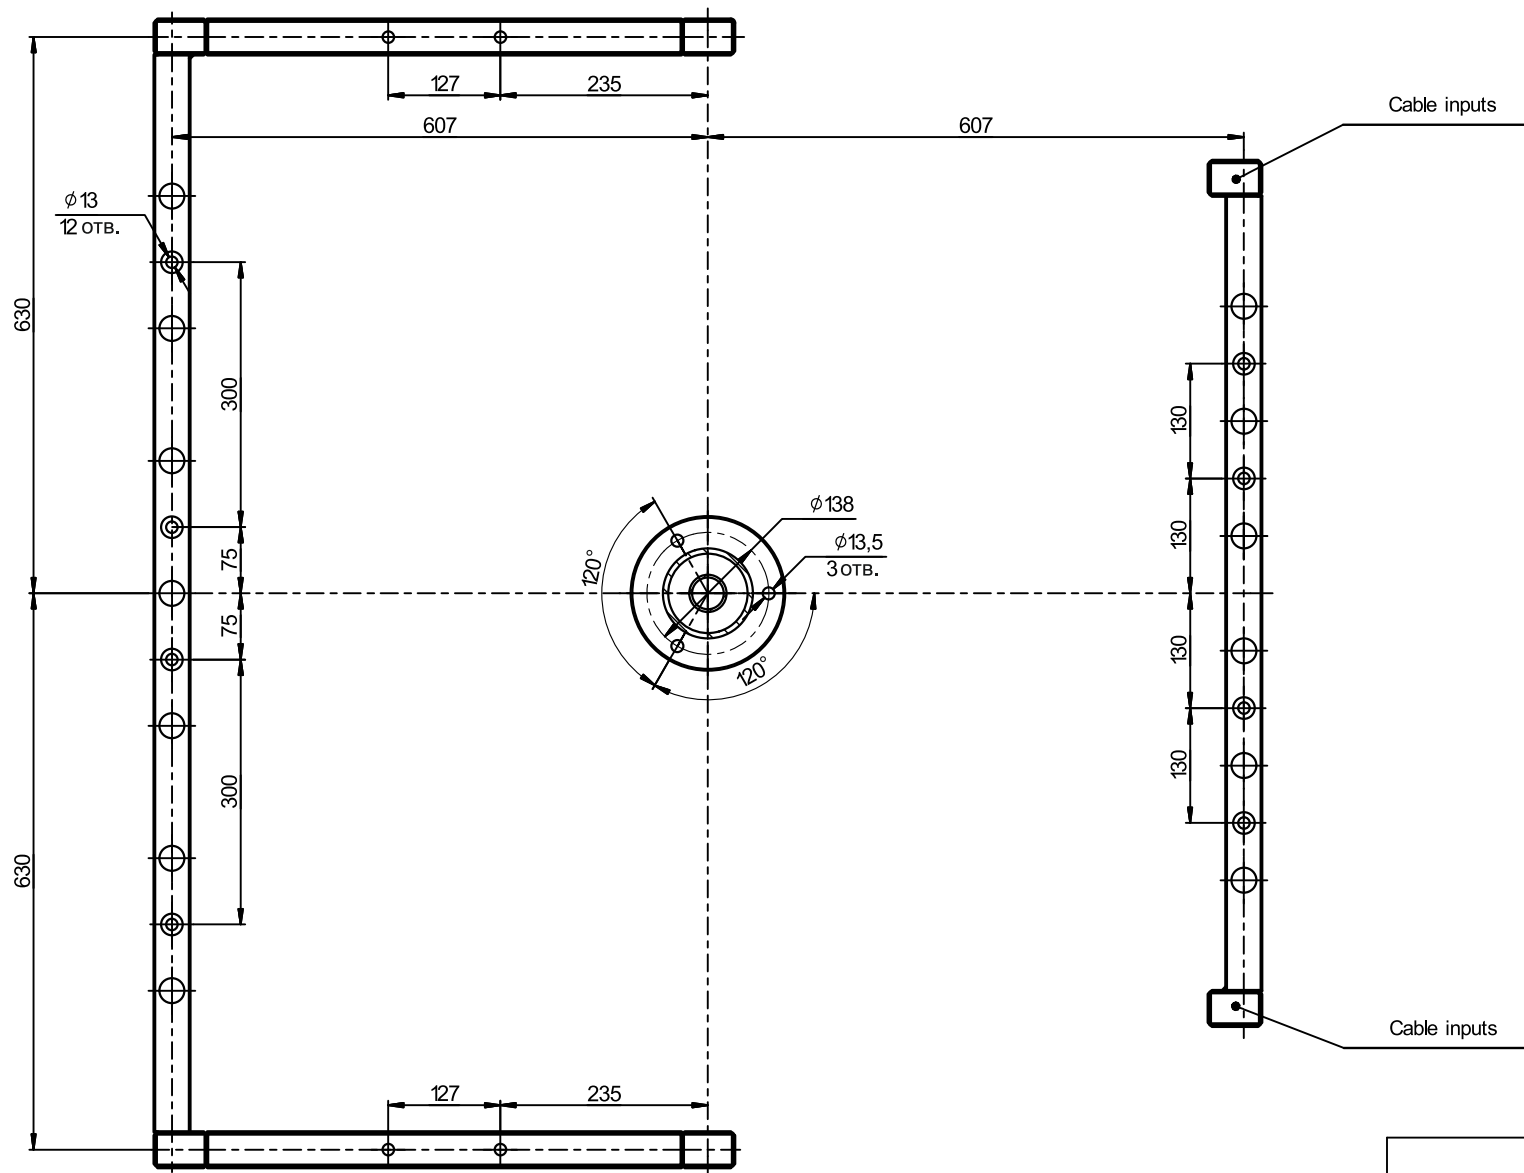

Полноростовой турникет
Sesame-L X тип

www.tiso.global

Полноростовой турникет
Sesame-L X тип

www.tiso.global