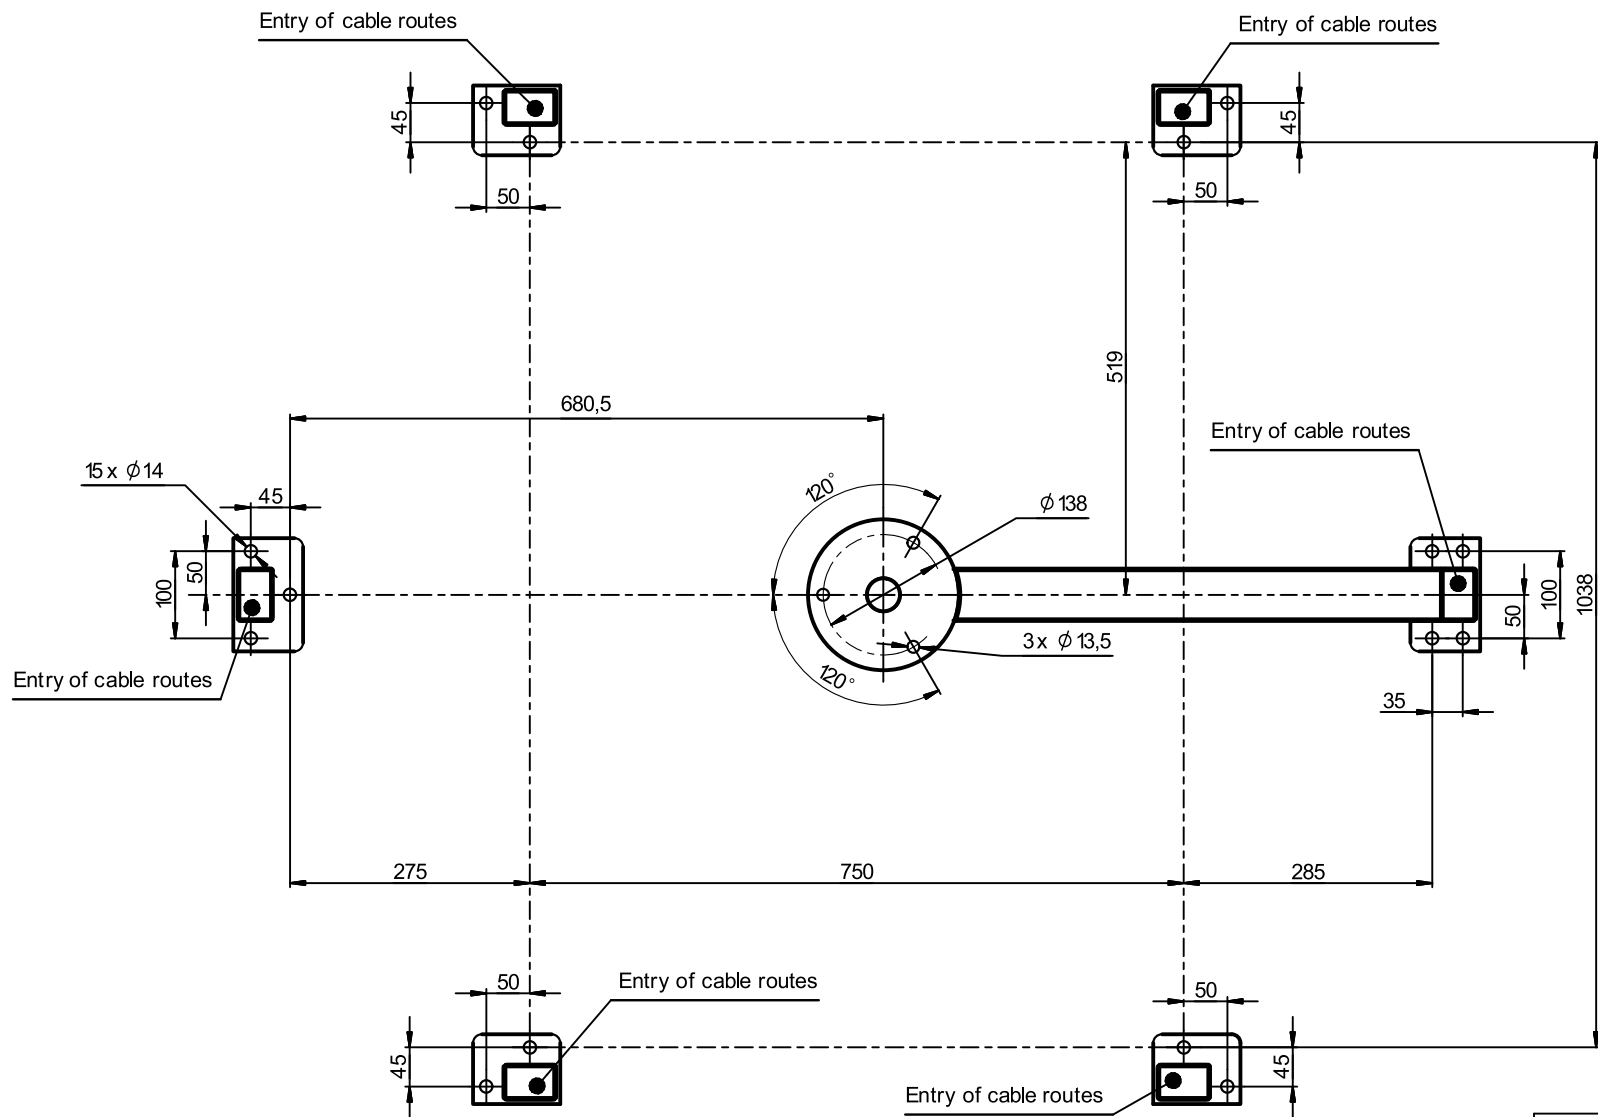

Полноростовой турникет  
Sesame-L Y тип

[www.tiso.global](http://www.tiso.global)

Полноростовой турникет  
Sesame-L Y тип

[www.tiso.global](http://www.tiso.global)