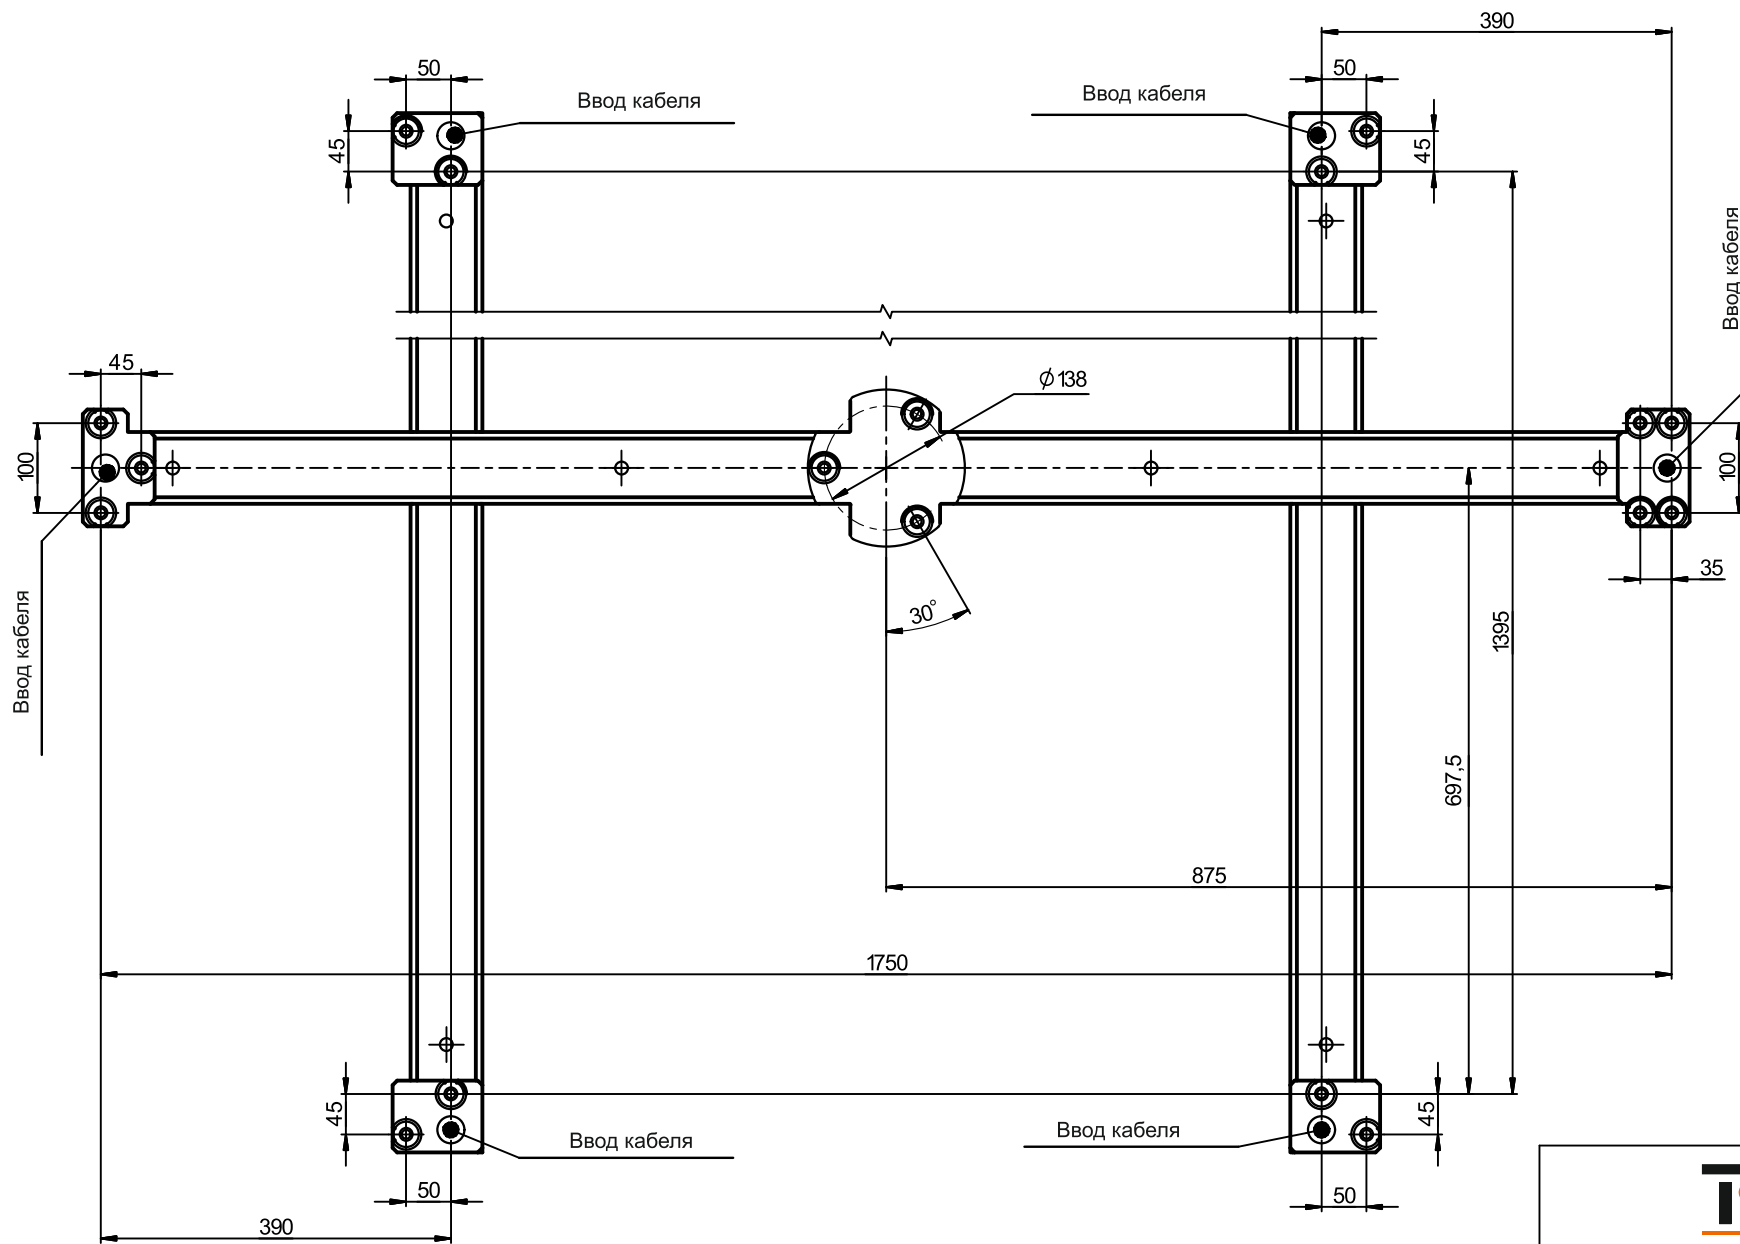

Полноростовой турникет  
Sesame-Y (800мм)

[www.tiso.global](http://www.tiso.global)

Полноростовой турникет  
Sesame-Y (800мм)

[www.tiso.global](http://www.tiso.global)